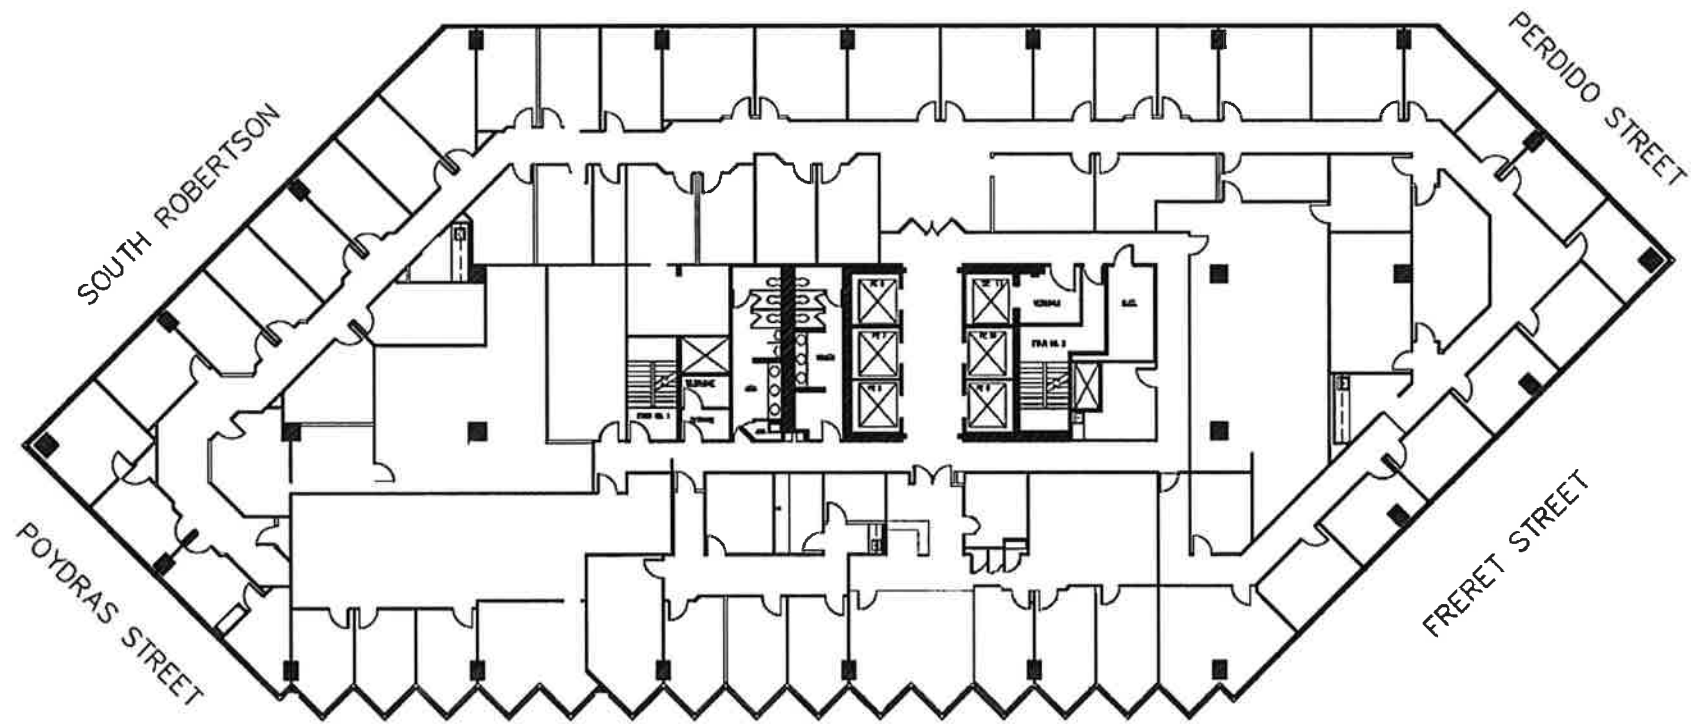

SUITE #	TENANT NAME	R.S.F.
2000	VACANT	22,903

VACANT
2000

FLOOR 20

1555 POYDRAS ST. NEW ORLEANS, LA.	
SCALE: N.T.S.	DWG. 1555-20
DATE:	